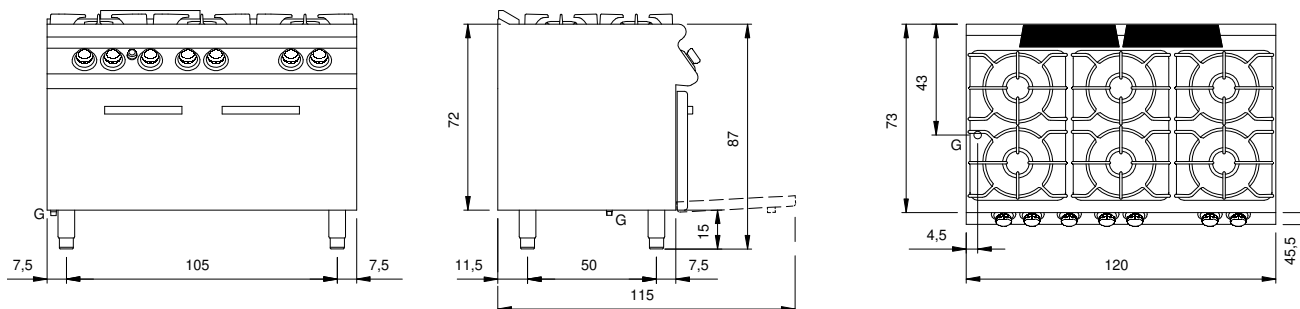

### Technical data

<b>Modularity:</b>	Gas oven
<b>Dimension (mm):</b>	1200x730x870
<b>Dimensione forno (mm):</b>	955x655x310
<b>Total gas power (Kcal/h):</b>	37404
<b>Total gas power (kW):</b>	43,5
<b>Oven type:</b>	Static oven
<b>Oven power (kW):</b>	10
<b>Oven temperature range (°C):</b>	95-300
<b>Gas connection:</b>	1/2"
<b>Net volume (m3):</b>	0,762
<b>Packing dimensions (mm):</b>	1280x856x1109
<b>Gross weight (Kg):</b>	188,1
<b>Burner power 1 (kW):</b>	3,5
<b>Burner power 2 (kW):</b>	6
<b>Burner power 3 (kW):</b>	6
<b>Burner power 4 (kW):</b>	6
<b>Gross volume (m3):</b>	1,215

**Technical draw**

**G:** Gas connection 1/2"